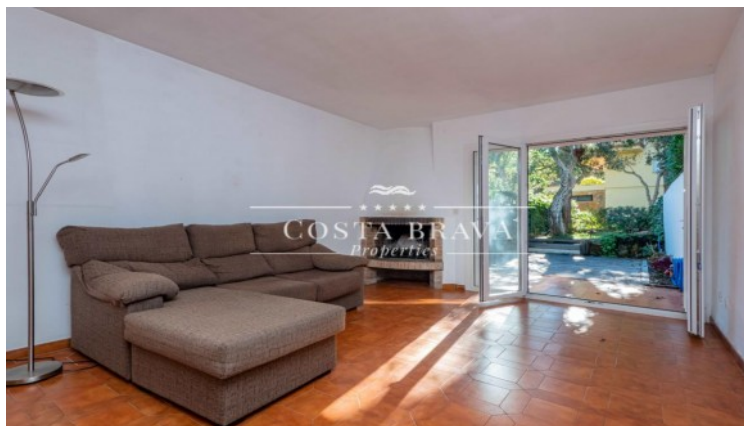

## CASA ADOSADA EN VENTA EN CALELLA DE PALAFRUGELL

Palafrugell /  
Calella de palafrugell  
**Ref: CP107**

Price	360,000 €
Surface	107 m <sup>2</sup>
Rooms	4
Bathrooms	2
E. certificate	In progress

Casa adosada en una tranquila comunidad con piscina comunitaria situada en Prat Xirlo. Se trata de un inmueble que está dividido en tres estancias; en la planta baja encontramos el salón-comedor con salida al patio de más de 50 m2, una cocina totalmente equipada y un aseo; en el primer piso encontramos dos habitaciones dobles con salida al balcón, una habitación individual y un baño completo; en el último piso encontramos la cuarta habitación doble. Superficie Constr.: 107 m2 Año constr.: 1980 Orientación: S Gastos de comunidad: 675€ / S GASTOS DE COMPRA: 10% ITP + NOTARIO + REGISTRO