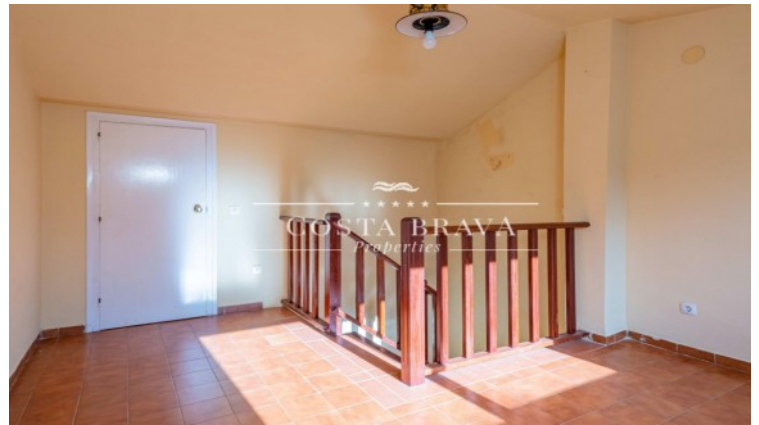

## CASA ADOSADA EN VENTA EN CALELLA DE PALAFRUGELL

Palafrugell /  
Calella de palafrugell  
**Ref: CP107**

Price	360,000 €
Surface	107 m <sup>2</sup>
Rooms	4
Bathrooms	2
E. certificate	In progress

Casa adosada en una tranquila comunidad con piscina comunitaria situada en Prat Xirlo. Se trata de un inmueble que está dividido en tres estancias; en la planta baja encontramos el salón-comedor con salida al patio de más de 50 m2, una cocina totalmente equipada y un aseo; en el primer piso encontramos dos habitaciones dobles con salida al balcón, una habitación individual y un baño completo; en el último piso encontramos la cuarta habitación doble. Superficie Constr.: 107 m2 Año constr.: 1980 Orientación: S Gastos de comunidad: 675€ / S GASTOS DE COMPRA: 10% ITP + NOTARIO + REGISTRO