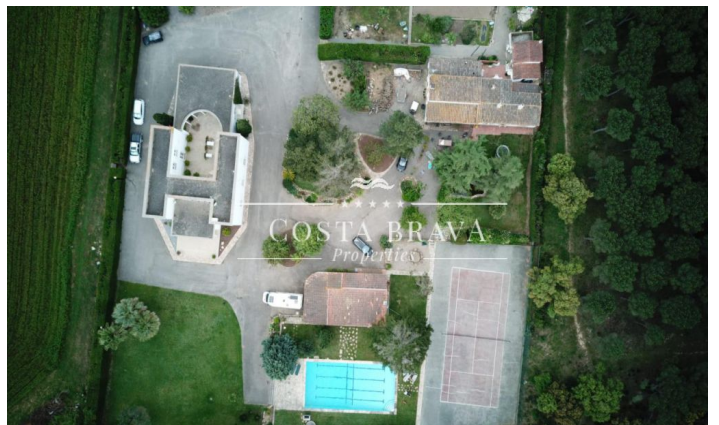

**FANTÁSTICA VILLA EN ALQUILER PARA
TODO EL AÑO EN MONT-RAS**

Ref: MON100

PRICE UPON REQUEST

Palafrugell

Surface 340 m²
Rooms 5
Bathrooms 4
Plot surface 18,839 m²
E. certificate In progress
Pool
Aacc
Heating
Terrace