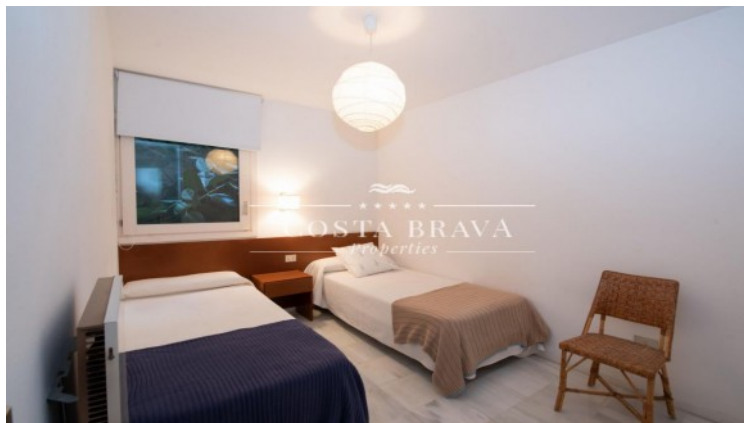

Contact us for more information or to arrange a viewing

Tel: +34 636 979 378 / info@propertiescostabrava.com
+34 625 380 718

<https://www.propertiescostabrava.com>