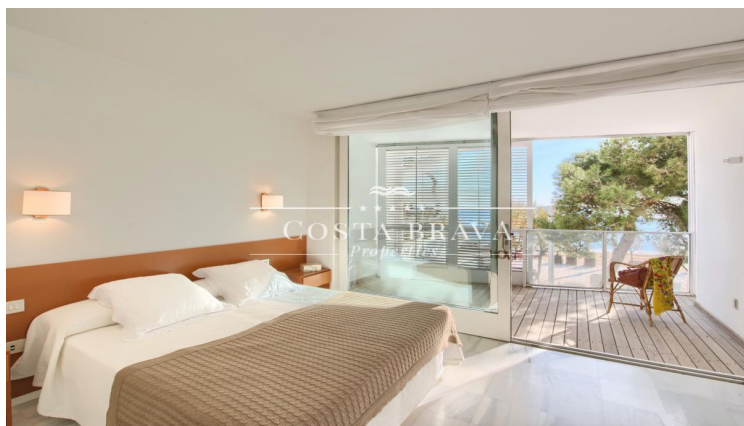

Contact us for more information or to arrange a viewing

Tel: +34 636 979 378 / info@propertiescostabrava.com
+34 625 380 718

<https://www.propertiescostabrava.com>