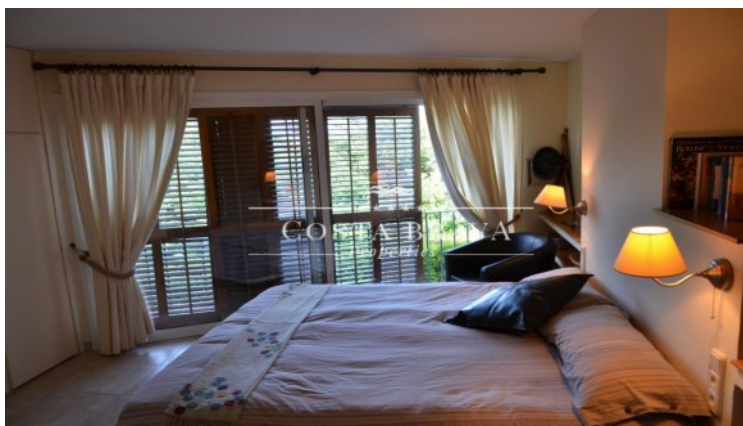

CASA ADOSADA EN VENTA EN AIGUABLAVA, BEGUR

Begur / Aiguablava

Ref: **AB116**

Precio	650,000 €
Superficie	250 m ²
Habitaciones	5
Baños	4
C. energético	En curso
Aparcamiento	2 plazas

- ✓ Vistas
- ✓ Storage
- ✓ Chimenea

Fantástica casa adosada situada a pocos metros de la playa de Aiguablava y el puerto de Fornells. Sus amplios y luminosos espacios interiores distribuidos en dos plantas disponen de: Cinco amplias habitaciones dobles, una de ellas suite, tres baños completos, cocina independiente, lavadero, gran salón-comedor con chimenea y salida a agradable terraza con zona de barbacoa. La casa dispone de parking exterior cubierto y acceso directo a la playa del Port d'Esclanyà y de Aiguablava por el camino de ronda.