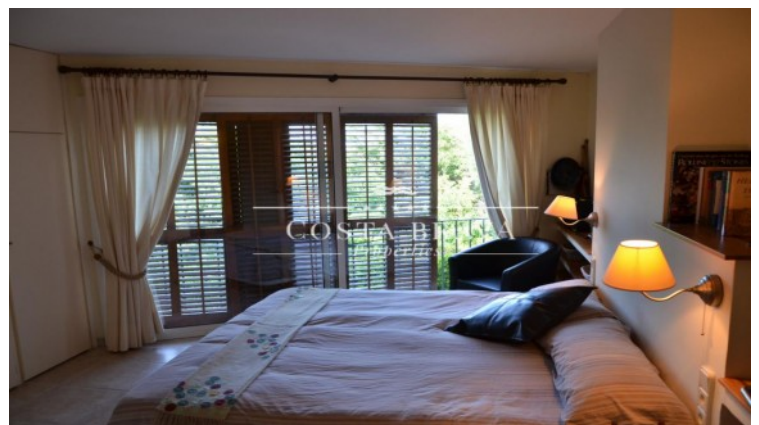

CASA ADOSADA EN VENTA EN AIGUABLAVA, BEGUR

Begur / Aiguablava

Ref: **AB116**

Precio	650,000 €
Superficie	250 m ²
Habitaciones	5
Baños	4
C. energético	En curso
Aparcamiento	2 plazas

- ✓ Vistas
- ✓ Storage
- ✓ Chimenea

Fantástica casa adosada situada a pocos metros de la playa de Aiguablava y el puerto de Fornells. Sus amplios y luminosos espacios interiores distribuidos en dos plantas disponen de: Cinco amplias habitaciones dobles, una de ellas suite, tres baños completos, cocina independiente, lavadero, gran salón-comedor con chimenea y salida a agradable terraza con zona de barbacoa. La casa dispone de parking exterior cubierto y acceso directo a la playa del Port d'Esclanyà y de Aiguablava por el camino de ronda.