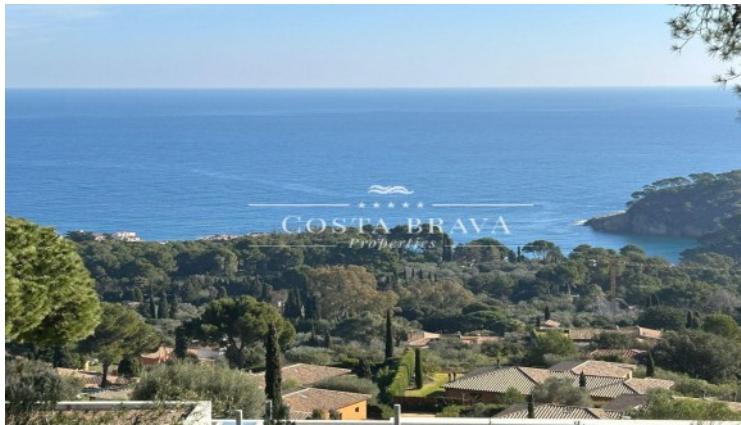

MAGNÍFICOS 2 TERRENOS EN VENTA CON VISTAS AL MAR EN AIGUABLAVA, BEGUR

Begur / Aiguablava

Ref: **TAB106**

PRECIO A CONSULTAR

Superficie parcela

1,564 m²

Parcelas edificables de 1.564,93 m² (P3a) y 1561,90m² (P3b) con excepcionales vistas a la bahía de Aiguablava, cerca de las mejores playas de Begur.

Posibilidad de construir una casa unifamiliar de 283,16m².

Se encuentra en una urbanización tranquila de Aiguablava.

Contáctenos para mas información o para concertar una visita

Tel: +34 636 979 378 / info@propertiescostabrava.com
+34 625 380 718