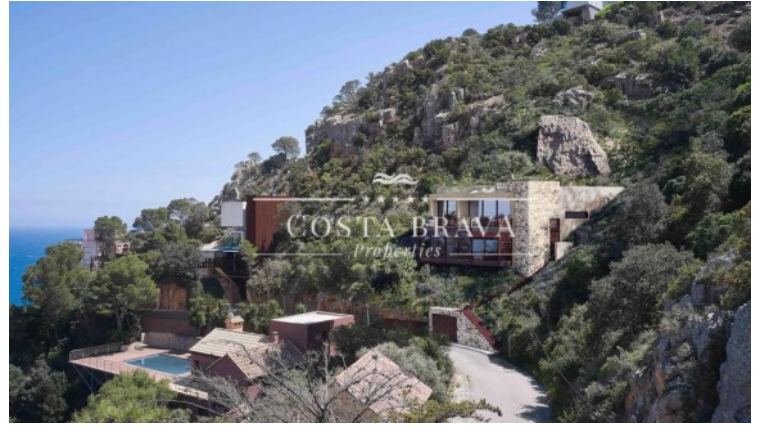

Contáctenos para mas información o para concertar una visita

Tel: +34 636 979 378 / info@propertiescostabrava.com
+34 625 380 718

<https://www.propertiescostabrava.com>