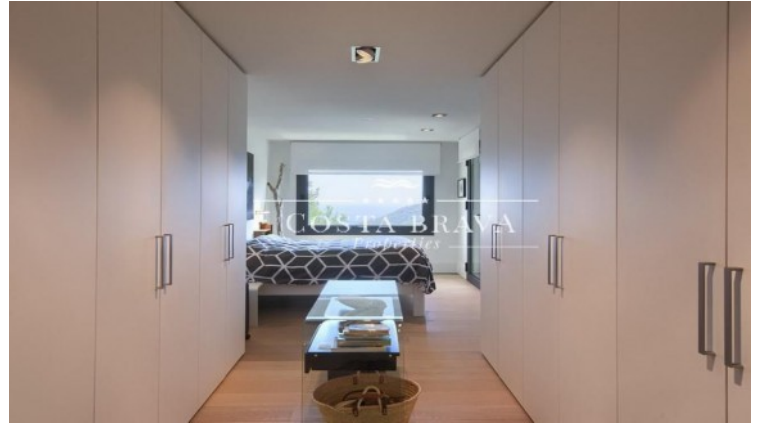

Contáctenos para mas información o para concertar una visita

Tel: +34 636 979 378 / info@propertiescostabrava.com
+34 625 380 718

<https://www.propertiescostabrava.com>