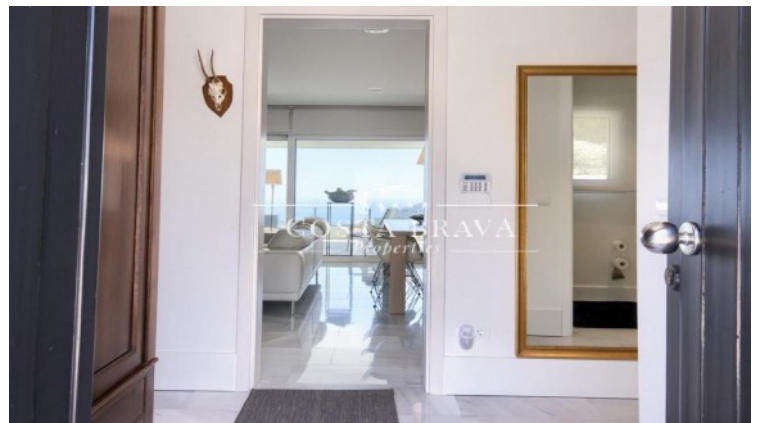

Contáctenos para mas información o para concertar una visita

Tel: +34 636 979 378 / info@propertiescostabrava.com
+34 625 380 718

<https://www.propertiescostabrava.com>