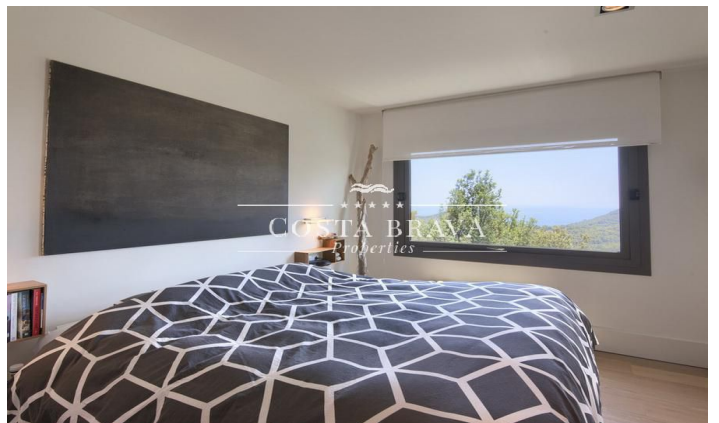

*Villa cerca playa con vistas*

**Ref: CP 150**

Villa de estilo moderno con fantásticas vistas al mar y al paisaje panorámico característico de la Costa brava. Ubicada en la exclusiva urbanización Casa de Campo, entre Begur y Palafrugell, a 15 minutos a pie de la playa de Tamariu. Casa de estilo contemporáneo de líneas blancas y amplias estancias, con grandes ventanales de suelo a techo para aprovechar la iluminación natural y comunicar la casa con el exterior, a fin de disfrutar de las excepcionales vistas. Cocina con una gran isla moderna, abierta al salón-comedor con chimenea, acceso a terraza-porche con barbacoa y fantásticas vistas. Una habitación-lavadero. Propiedad totalmente vallada con un gran jardín de césped, que rodea la casa, diferentes ambientes, una piscina privada, terrazas cubiertas y soleadas, bonitos rincones con árboles frutales y plantas. Bien equipada, posee aire acondicionado en toda la vivienda, deshumificador y descalcificador. Parking cubierto y parking exterior para varios coches. Tranquilidad y privacidad absoluta. Construida en 1.979. Gastos compra: 10% ITP + Notario + Registro

**1,900,000 €**

**Begur / Casa de Campo**

Superficie	397 m <sup>2</sup>
Habitaciones	5
Baños	5
Superficie parcela	1,802 m <sup>2</sup>
C. energético	En curso
Aparcamiento	3 plazas
Piscina	
Aire acondicionado	
Calefacción	
Vistas	
Jardín	
Trastero	
Chimenea	