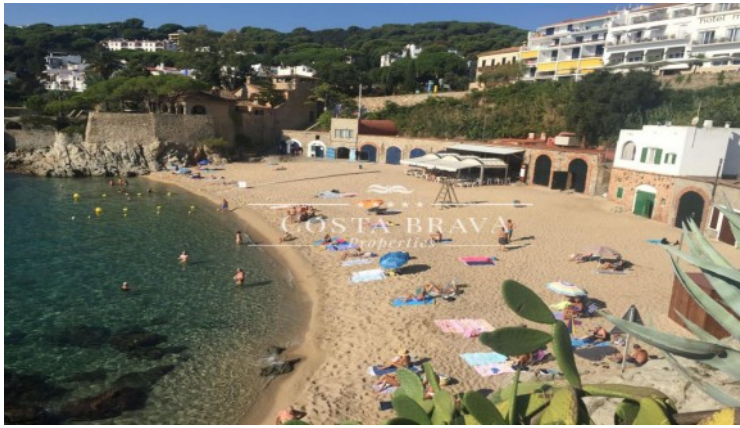

Contáctenos para mas información o para concertar una visita

Tel: +34 636 979 378 / info@propertiescostabrava.com
+34 625 380 718

<https://www.propertiescostabrava.com>