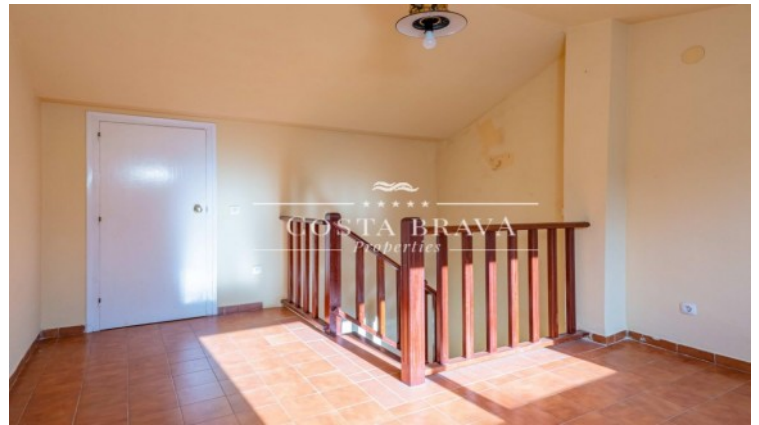

CASA ADOSADA EN VENTA EN CALELLA DE PALAFRUGELL

Palafrugell /
Calella de palafrugell
Ref: CP107

Precio	360,000 €
Superficie	107 m ²
Habitaciones	4
Baños	2
C. energético	En curso

Casa adosada en una tranquila comunidad con piscina comunitaria situada en Prat Xirlo. Se trata de un inmueble que está dividido en tres estancias; en la planta baja encontramos el salón-comedor con salida al patio de más de 50 m2, una cocina totalmente equipada y un aseo; en el primer piso encontramos dos habitaciones dobles con salida al balcón, una habitación individual y un baño completo; en el último piso encontramos la cuarta habitación doble. Superficie Constr.: 107 m2 Año constr.: 1980 Orientación: S Gastos de comunidad: 675€ / S GASTOS DE COMPRA: 10% ITP + NOTARIO + REGISTRO