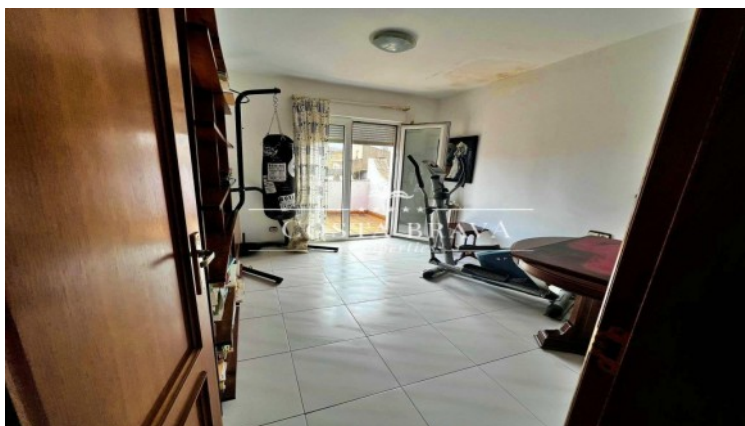

FANTASTICA CASA EN VENTA CON PISCINA EN PALAFRUGELL

Palafrugell / Centro

Ref: P306

Precio

650,000 €

Superficie

382 m²

Habitaciones

✓ Storage

✓ Terraza

✓ Jardín

✓ Aparcamiento

Fantástica casa de 382 m2 construidos de los cuales 224 m2 corresponden a la vivienda. La casa se distribuye en planta sótano, dos plantas piso y ático.

En la planta sótano se ubica una zona garage particular de 105m2. En la primera planta encontramos el recibidor, zona despacho, aseo de cortesía, cocina independiente y el comedor -sala de estar amb estancias con salida al porche y a la piscina. En la siguiente planta encontramos 4 dormitorios, dos de ellos con salida a la terraza y un baño. En la planta ático tenemos una habitación tipo suite con vestidor y salida a terraza.

Dispone de un patio de 160 m2 con piscina privada de 27m2, totalmente orientada a sur lo que la hace ideal para disfrutar durante todo el año.

Las cuatro plantas se comunican a través de una escalera interior.