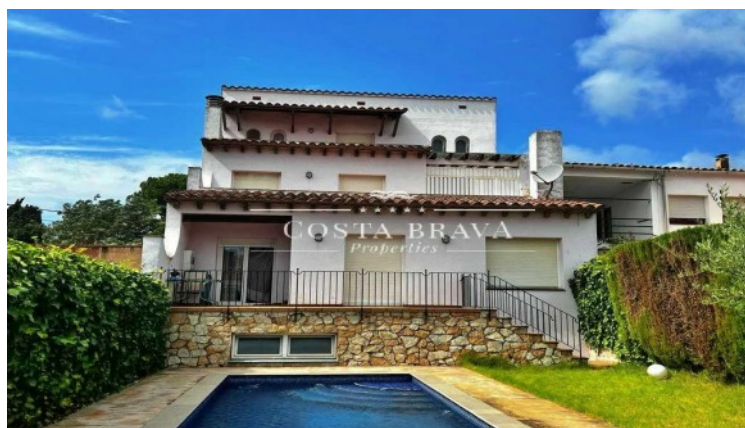

FANTASTICA CASA EN VENTA CON PISCINA EN PALAFRUGELL

Palafrugell / Centro

Ref: P306

Precio

650,000 €

Superficie

382 m²

Habitaciones

✓ Storage

✓ Terraza

✓ Jardín

✓ Aparcamiento

Fantástica casa de 382 m2 construidos de los cuales 224 m2 corresponden a la vivienda. La casa se distribuye en planta sótano , dos plantas piso y ático.

En la planta sótano se ubica una zona garage particular de 105m2. En la primera planta encontramos el recibidor, zona despacho, aseo de cortesía, cocina independiente y el comedor -sala de estar amb estancias con salida al porche y a la piscina. En la siguiente planta encontramos 4 dormitorios, dos de ellos con salida a la terraza y un baño. En la planta ático tenemos una habitación tipo suite con vestidor y salida a terraza.

Dispone de un patio de 160 m2 con piscina privada de 27m2, totalmente orientada a sur lo que la hace ideal para disfrutar durante todo el año.

Las cuatro plantas se comunica a través de una escalera interior.