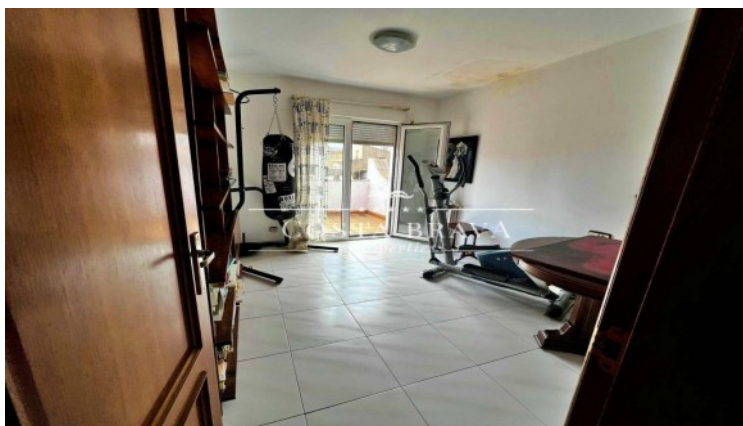

FANTASTICA CASA EN VENTA CON PISCINA EN PALAFRUGELL

Palafrugell / Centro

Ref: P306

Precio

650,000 €

Superficie

382 m²

Habitaciones

✓ Storage

✓ Terraza

✓ Jardín

✓ Aparcamiento

Fantástica casa de 382 m2 construidos de los cuales 224 m2 corresponden a la vivienda. La casa se distribuye en planta sótano , dos plantas piso y ático.

En la planta sótano se ubica una zona garage particular de 105m2. En la primera planta encontramos el recibidor, zona despacho, aseo de cortesía, cocina independiente y el comedor -sala de estar amb estancias con salida al porche y a la piscina. En la siguiente planta encontramos 4 dormitorios, dos de ellos con salida a la terraza y un baño. En la planta ático tenemos una habitación tipo suite con vestidor y salida a terraza.

Dispone de un patio de 160 m2 con piscina privada de 27m2, totalmente orientada a sur lo que la hace ideal para disfrutar durante todo el año.

Las cuatro plantas se comunica a través de una escalera interior.