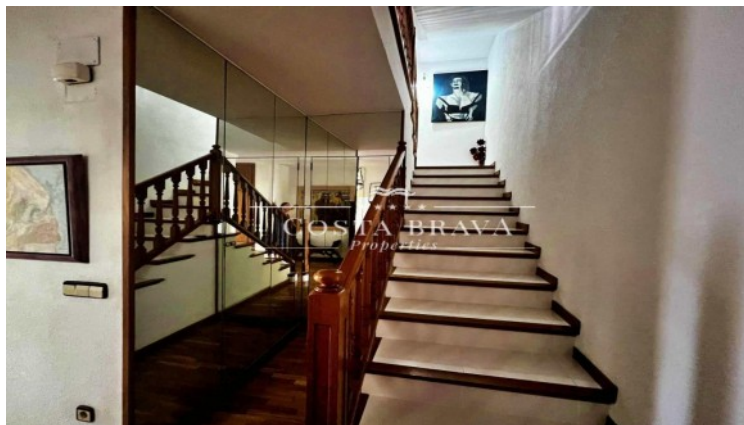

FANTASTICA CASA EN VENTA CON PISCINA EN PALAFRUGELL

Palafrugell / Centro

Ref: P306

Precio

650,000 €

Superficie

382 m²

Habitaciones

✓ Storage

✓ Terraza

✓ Jardín

✓ Aparcamiento

Fantástica casa de 382 m2 construidos de los cuales 224 m2 corresponden a la vivienda. La casa se distribuye en planta sótano , dos plantas piso y ático.

En la planta sótano se ubica una zona garage particular de 105m2. En la primera planta encontramos el recibidor, zona despacho, aseo de cortesía, cocina independiente y el comedor -sala de estar amb estancias con salida al porche y a la piscina. En la siguiente planta encontramos 4 dormitorios, dos de ellos con salida a la terraza y un baño. En la planta ático tenemos una habitación tipo suite con vestidor y salida a terraza.

Dispone de un patio de 160 m2 con piscina privada de 27m2, totalmente orientada a sur lo que la hace ideal para disfrutar durante todo el año.

Las cuatro plantas se comunica a través de una escalera interior.