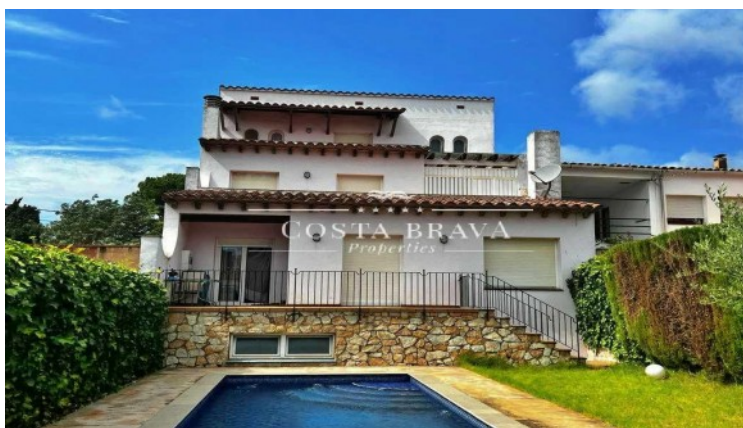

FANTASTICA CASA EN VENTA CON PISCINA EN PALAFRUGELL

Palafrugell / Centro

Ref: P306

Precio

650,000 €

Superficie

382 m²

Habitaciones

✓ Storage

✓ Terraza

✓ Jardín

✓ Aparcamiento

Fantástica casa de 382 m2 construidos de los cuales 224 m2 corresponden a la vivienda. La casa se distribuye en planta sótano, dos plantas piso y ático.

En la planta sótano se ubica una zona garage particular de 105m2. En la primera planta encontramos el recibidor, zona despacho, aseo de cortesía, cocina independiente y el comedor -sala de estar amb estancias con salida al porche y a la piscina. En la siguiente planta encontramos 4 dormitorios, dos de ellos con salida a la terraza y un baño. En la planta ático tenemos una habitación tipo suite con vestidor y salida a terraza.

Dispone de un patio de 160 m2 con piscina privada de 27m2, totalmente orientada a sur lo que la hace ideal para disfrutar durante todo el año.

Las cuatro plantas se comunican a través de una escalera interior.