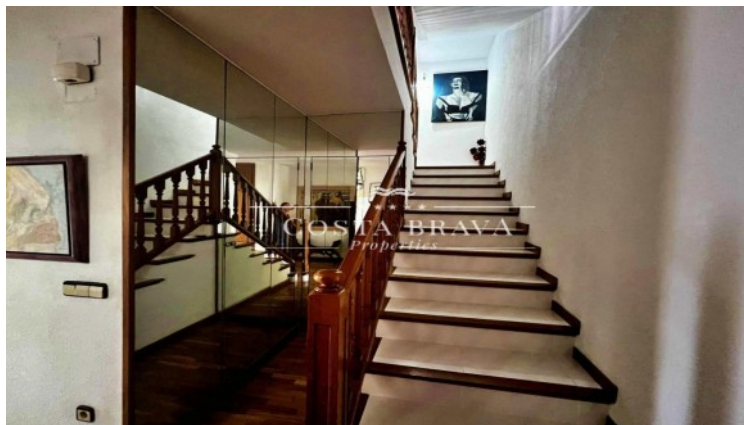

FANTASTICA CASA EN VENTA CON PISCINA EN PALAFRUGELL

Palafrugell / Centro

Ref: P306

Precio

650,000 €

Superficie

382 m²

Habitaciones

✓ Storage

✓ Terraza

✓ Jardín

✓ Aparcamiento

Fantástica casa de 382 m2 construidos de los cuales 224 m2 corresponden a la vivienda. La casa se distribuye en planta sótano, dos plantas piso y ático.

En la planta sótano se ubica una zona garage particular de 105m2. En la primera planta encontramos el recibidor, zona despacho, aseo de cortesía, cocina independiente y el comedor -sala de estar amb estancias con salida al porche y a la piscina. En la siguiente planta encontramos 4 dormitorios, dos de ellos con salida a la terraza y un baño. En la planta ático tenemos una habitación tipo suite con vestidor y salida a terraza.

Dispone de un patio de 160 m2 con piscina privada de 27m2, totalmente orientada a sur lo que la hace ideal para disfrutar durante todo el año.

Las cuatro plantas se comunican a través de una escalera interior.