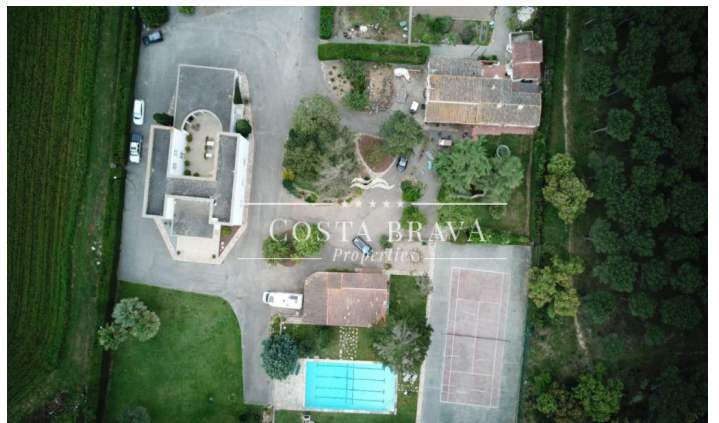

## FANTÁSTICA VILLA EN ALQUILER PARA TODO EL AÑO EN MONT-RAS

Ref: **MON100**

Extraordinaria finca en la localidad de Mont-Ras a muy poca distancia de Palafrugell y sus idílicas playas. Situada en una zona muy tranquila de campos y bosques, a tan sólo 2,5 km del mar en Calella de Palafrugell y el sector del Golfet, esta propiedad cuenta con casi 2 hectáreas de terreno. En la propiedad encontramos el edificio principal, una gran casa moderna con cierto estilo colonial, muy luminosa, que cuenta con 5 dormitorios dobles y 4 baños (3 suites), una amplia sala de estar, comedor, biblioteca, cocina, bodega y despensa. El edificio se completa con un garaje para tres vehículos un gran porche en la fachada interior y una gran terraza interior. De esta casa cabe destacar especialmente la gran cantidad de luz que entra por todas sus ventanas en todas las estancias. En el jardín encontramos una casa de día frente a la piscina, que contiene una sala de estar con chimenea, un comedor, una cocina y un baño. Una extensa zona ajardinada completamente vallada de una hectárea de terreno rodea los edificios, y en ella encontramos la piscina, zona de barbacoa y la pista de tenis. Mantenimiento de la piscina y el jardín incluidos. Todos los gastos incluidos en el precio del alquiler excepto la electricidad [...]

#### Palafrugell

Superficie	340 m <sup>2</sup>
Habitaciones	5
Baños	4
Superficie parcela	18,839 m <sup>2</sup>
C. energético	En curso
Piscina	
Aire acondicionado	
Calefacción	
Terraza	

Contáctenos para mas información o para concertar una visita