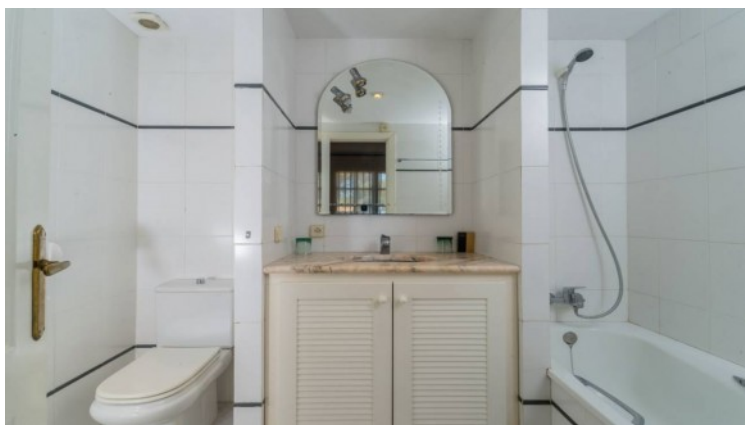

FANTÁSTICA CASA EN VENTA CON PISCINA Y VISTAS EN LLAFRANC

Palafrugell / Llafranc

Ref: LA101

PRECIO A CONSULTAR

Superficie	160 m ²
Habitaciones	3
Baños	3
Superficie parcela	43 m ²
C. energético	E
Aparcamiento	4 plazas

- ✓ Piscina
- ✓ Vistas
- ✓ Storage
- ✓ Terraza
- ✓ Calefacción
- ✓ Jardín
- ✓ Aparcamiento

Ámplia casa adosada con magníficas vistas a Llafranc y hasta Calonge, formando parte de una cuidada comunidad con un amplio jardín y piscina comunitarios con excelente vista al mar. La casa está en perfecto estado, con 2 suites, una de ellas muy grande y con terraza con vistas al mar; en la parte superior hay un salón-estudio y amplia terraza con magníficas vistas orientada al oeste; en la parte inferior hay el salón-comedor con chimenea y salida a terraza con jardín privado, gran cocina, 1 aseo, lavadero y 1 suite. Acceso directo a garaje para 4 coches y 2 trasteros. Calefacción central de gas natural. Sup. Útil: 160 m2 Sup. Garaje: 32 m2 Sup. Jardín: 43 m2 Año constr: 1.994 Gastos com: 3.000 €/año - See more at: <http://calamarquesa.com/es/compra-venta/846715251.431-fantstica-casa-adosada-en-llafranc-01155.html#sthash.KSBq8MCU.dp>