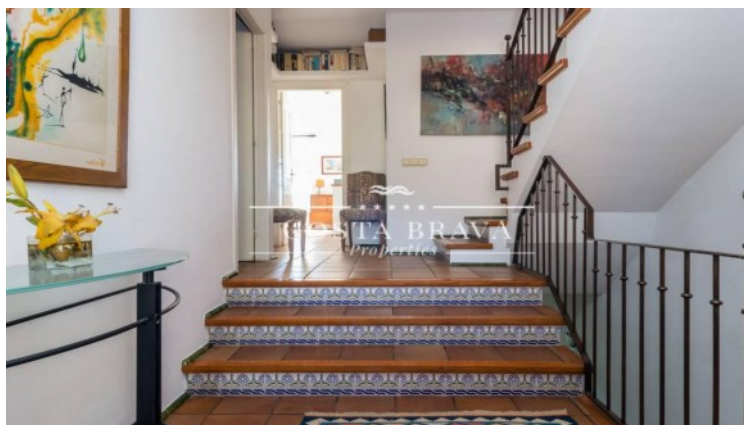

FANTÁSTICA CASA EN VENTA CON PISCINA Y VISTAS EN LLAFRANC

Palafrugell / Llafranc

Ref: LA101

PRECIO A CONSULTAR

Superficie	160 m ²
Habitaciones	3
Baños	3
Superficie parcela	43 m ²
C. energético	E
Aparcamiento	4 plazas

- ✓ Piscina
- ✓ Vistas
- ✓ Storage
- ✓ Terraza
- ✓ Calefacción
- ✓ Jardín
- ✓ Aparcamiento

Ámplia casa adosada con magníficas vistas a Llafranc y hasta Calonge, formando parte de una cuidada comunidad con un amplio jardín y piscina comunitarios con excelente vista al mar. La casa está en perfecto estado, con 2 suites, una de ellas muy grande y con terraza con vistas al mar; en la parte superior hay un salón-estudio y amplia terraza con magníficas vistas orientada al oeste; en la parte inferior hay el salón-comedor con chimenea y salida a terraza con jardín privado, gran cocina, 1 aseo, lavadero y 1 suite. Acceso directo a garaje para 4 coches y 2 trasteros. Calefacción central de gas natural. Sup. Útil: 160 m2 Sup. Garaje: 32 m2 Sup. Jardín: 43 m2 Año constr: 1.994 Gastos com: 3.000 €/año - See more at: <http://calamarquesa.com/es/compra-venta/846715251.431-fantstica-casa-adosada-en-llafranc-01155.html#sthash.KSBq8MCU.dp>