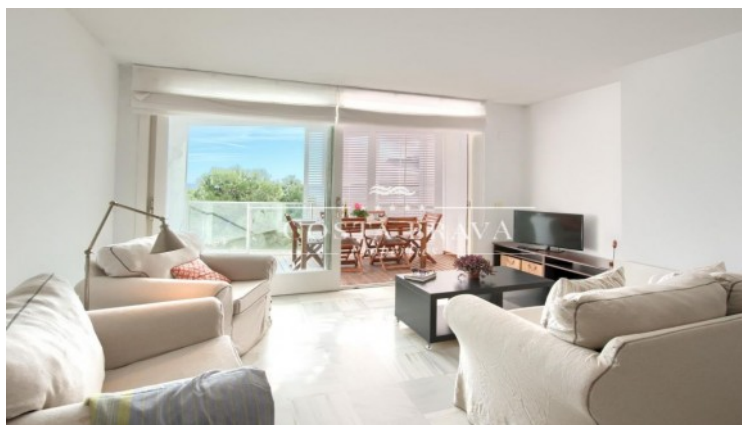

Agradable apartamento en la playa de Tamariu, situado en primera línea de mar, junto al paseo marítimo de este precioso pueblo de la Costa Brava. La vivienda consiste en un apartamento de 100 m² de superficie, situado en la 2ª planta de pequeña comunidad situada en el mismo Paseo Marítimo de Tamariu. Gracias a su extraordinaria situación dispone a su alrededor de todos los servicios y comercios existentes en el pueblo: restaurante, supermercado, panadería, etc. El apartamento consta de:

Amplio salón comedor con chimenea, con terraza cubierta con bonitas vistas al mar y al paseo.

Cocina completamente equipada.

Dormitorio-suite con cama de matrimonio, con cuarto de baño con bañera

Un dormitorio doble con cama de matrimonio

Una habitación con literas.

Un cuarto de baño con bañera y otro cuarto de baño con ducha.

El apartamento dispone de armarios empotrados en todos los dormitorios y está equipado con todos los enseres de cocina y TV.

El alquiler incluye una plaza de aparcamiento en el mismo edificio que dispone de ascensor.

PRICE: 21.000.-€ /YEAR + 2.500.-€ AGENCY FEES (+ 21 % VAT) + 1 MONTH DEPOSIT

AVAILABLE FROM 01.11.2024