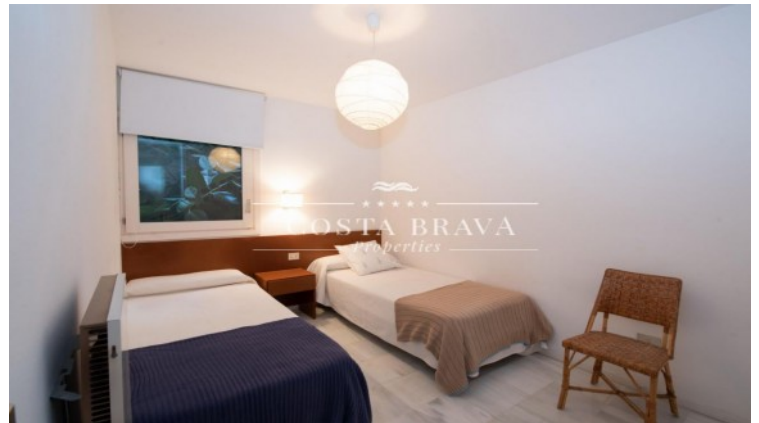

Contáctenos para mas información o para concertar una visita

Tel: +34 636 979 378 / info@propertiescostabrava.com
+34 625 380 718

<https://www.propertiescostabrava.com>