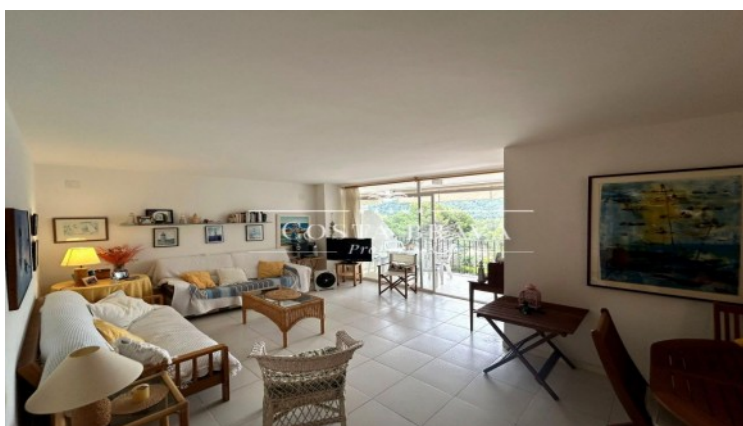

## APARTAMENTO EN VENTA EN TAMARIU EN EXCLUSIVA

Palafrugell / Tamariu

Ref: **TAM507**

<b>Precio</b>	<b>228,000 €</b>
Superficie	90 m <sup>2</sup>
Habitaciones	2
Baños	1
C. energético	En curso

- ✓ Piscina
- ✓ Vistas
- ✓ Jardín
- ✓ Built in closets

Bonito apartamento situado en Tamariu a 10 minutos andando de la playa de Tamariu.

El apartamento consta de una superficie total de 89 m<sup>2</sup> construidos, se encuentra en la segunda planta de un edificio de cinco plantas con ascensor. Dispone de terraza de 5 m<sup>2</sup> con orientación suroeste, ideal para disfrutar del sol y las vistas de la zona.

La vivienda dispone de salón-comedor con salida a una terraza, cocina completamente equipada, 2 habitaciones dobles: una con una cama de matrimonio y la otra con dos camas individuales. Además, tiene un baño completo con bañera y un lavadero. El apartamento está dentro de un complejo comunitario con grandes jardines y gran piscina comunitaria. Ascensor.