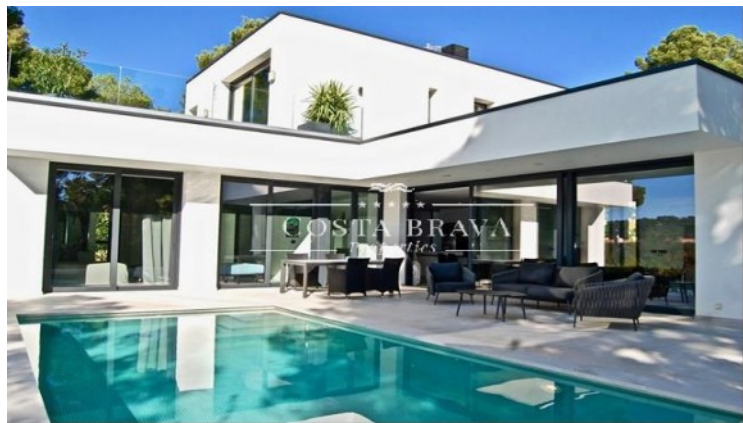

Contáctenos para mas información o para concertar una visita

Tel: +34 636 979 378 / info@propertiescostabrava.com
+34 625 380 718

<https://www.propertiescostabrava.com>