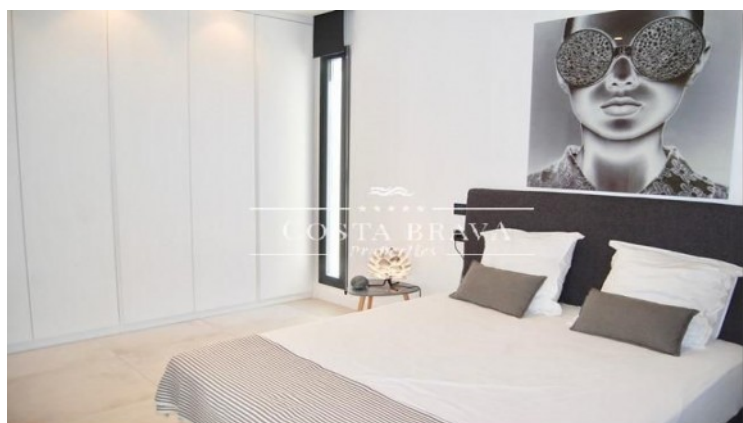

Contáctenos para mas información o para concertar una visita

Tel: +34 636 979 378 / info@propertiescostabrava.com
+34 625 380 718

<https://www.propertiescostabrava.com>