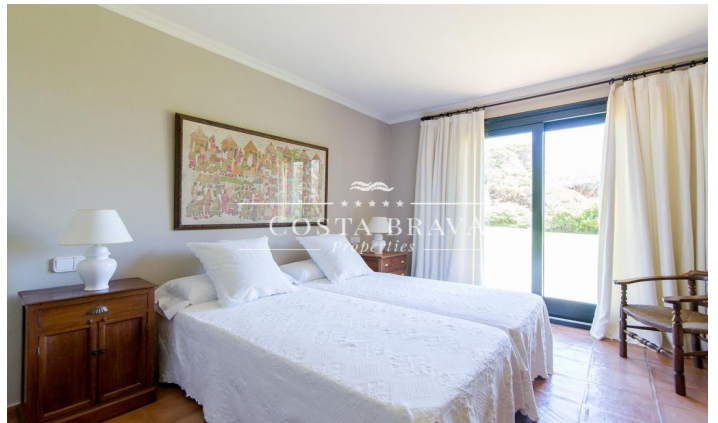

EXCLUSIVA VILLA EN 1A LÍNEA CON ACCESO DIRECTO AL MAR

Ref: RTA503

Con una barraca de pescadores a pie de playa, con BBQ en su interior. Ideal para practicar snorkel, kayak, paddle surf.... De diseño mediterráneo y elegante, la propiedad consta de casa principal de aproximadamente 500 m2 construídos en una parcela de 3.500m2, con orientación a sur, muy bien protegida de la tramuntana. La casa construída en una sola planta, la hace muy práctica y accesible. Tiene un total de 5 dormitorios tipo suite todos con acceso al jardín y vistas al mar. Un gran salón, comedor ambos con vistas al mar, y salida directa al jardín, al comedor de verano y a la piscina con vistas al mar. La cocina tiene acceso directo al exterior, a la sala de lavado y planchado y al comedor. La casa dispone de Internet, y TV satélite. En el sótano hay 1 garaje para 1 coche y zona almacenaje. Un amplio parking exterior donde pueden entrar fácilmente 4 coches más. La casa se alquila con personal de servicio (3 horas al día limpieza de la casa) y mantenimiento Jardín y piscina Cala Xelida se encuentra en la localidad de Tamariu. Su arena es muy fina y de color dorado, y está rodeada de ac [...]

PRICE UPON REQUEST

Palafrugell / Tamariu

Habitaciones	6
Baños	6
C. energético	En curso
Aparcamiento	5 plazas
Piscina	
Aire acondicionado	
Vistas	
Jardín	
Amueblado	

Contáctenos para mas información o para concertar una visita