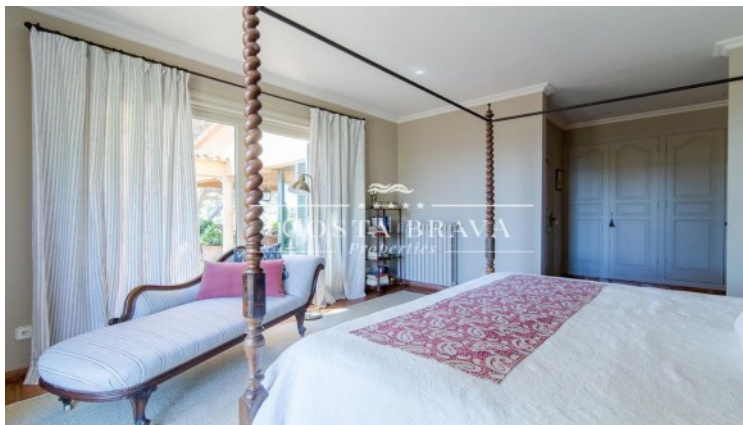

EXCLUSIVA VILLA EN 1A LÍNEA CON ACCESO DIRECTO AL MAR

Palafrugell / Tamariu

Ref: RTA503

PRECIO A CONSULTAR

Habitaciones	6
Baños	6
C. energético	En curso
Aparcamiento	5 plazas

- ✓ Piscina
- ✓ Vistas
- ✓ Jardín
- ✓ Aire acondicionado
- ✓ Aparcamiento
- ✓ Amueblado

Con una barraca de pescadores a pie de playa, con BBQ en su interior. Ideal para practicar snorkel, kayak, paddle surf....

De diseño mediterráneo y elegante, la propiedad consta de casa principal de aproximadamente 500 m2 construídos en una parcela de 3.500m2, con orientación a sur, muy bien protegida de la tramuntana.

La casa construída en una sola planta, la hace muy práctica y accesible. Tiene un total de 5 dormitorios tipo suite todos con acceso al jardín y vistas al mar. Un gran salón, comedor ambos con vistas al mar, y salida directa al jardín, al comedor de verano y a la piscina con vistas al mar. La cocina tiene acceso directo al exterior, a la sala de lavado y planchado y al comedor. La casa dispone de Internet, y TV satélite.

DETALLES CASA:

1 Habitación de matrimonio (1,80x2m) en suite con baño privado (dutxa y bañera)

4 habitaciones dobles en suite (2 camas de 90x2m), con baño privado (bañera) una cuna para bebés.

...

Contáctenos para mas información o para concertar una visita