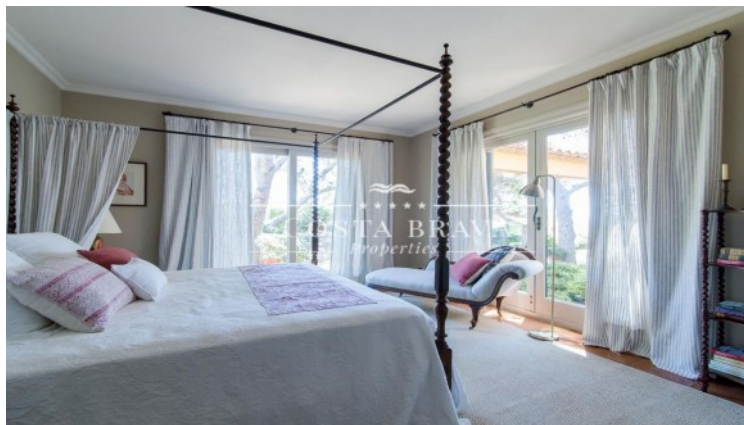

EXCLUSIVA VILLA EN 1A LÍNEA CON ACCESO DIRECTO AL MAR

Palafrugell / Tamariu

Ref: RTA503

PRECIO A CONSULTAR

Habitaciones	6
Baños	6
C. energético	En curso
Aparcamiento	5 plazas

- ✓ Piscina
- ✓ Vistas
- ✓ Jardín
- ✓ Aire acondicionado
- ✓ Aparcamiento
- ✓ Amueblado

La casa construída en una sola planta, la hace muy práctica y accesible. Tiene un total de 5 dormitorios tipo suite todos con acceso al jardín y vistas al mar. Un gran salón, comedor ambos con vistas al mar, y salida directa al jardín, al comedor de verano y a la piscina con vistas al mar. La cocina tiene acceso directo al exterior, a la sala de lavado y planchado y al comedor. La casa dispone de Internet, y TV satélite.

DETALLES CASA:

1 Habitación de matrimonio (1,80x2m) en suite con baño privado (dutxa y bañera)

4 habitaciones dobles en suite (2 camas de 90x2m), con baño privado (bañera) una cuna para bebés.

...

Contáctenos para mas información o para concertar una visita