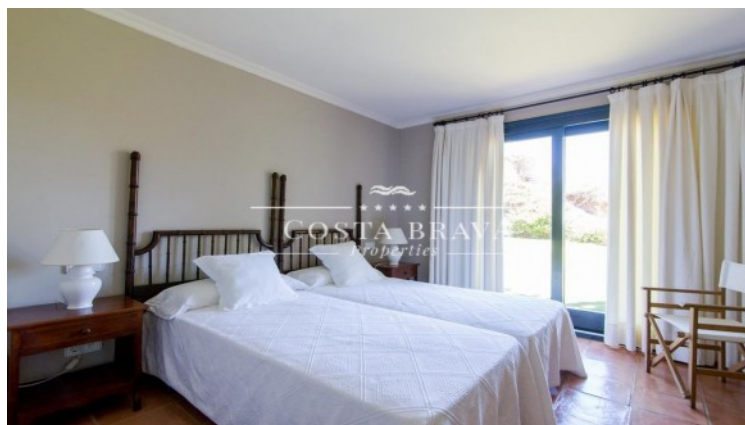

EXCLUSIVA VILLA EN 1A LÍNEA CON ACCESO DIRECTO AL MAR

Palafrugell / Tamariu

Ref: RTA503

PRECIO A CONSULTAR

Habitaciones	6
Baños	6
C. energético	En curso
Aparcamiento	5 plazas

- ✓ Piscina
- ✓ Vistas
- ✓ Jardín
- ✓ Aire acondicionado
- ✓ Aparcamiento
- ✓ Amueblado

La casa construída en una sola planta, la hace muy práctica y accesible. Tiene un total de 5 dormitorios tipo suite todos con acceso al jardín y vistas al mar. Un gran salón, comedor ambos con vistas al mar, y salida directa al jardín, al comedor de verano y a la piscina con vistas al mar. La cocina tiene acceso directo al exterior, a la sala de lavado y planchado y al comedor. La casa dispone de Internet, y TV satélite.

DETALLES CASA:

1 Habitación de matrimonio (1,80x2m) en suite con baño privado (dutxa y bañera)

4 habitaciones dobles en suite (2 camas de 90x2m), con baño privado (bañera) una cuna para bebés.

...

Contáctenos para mas información o para concertar una visita