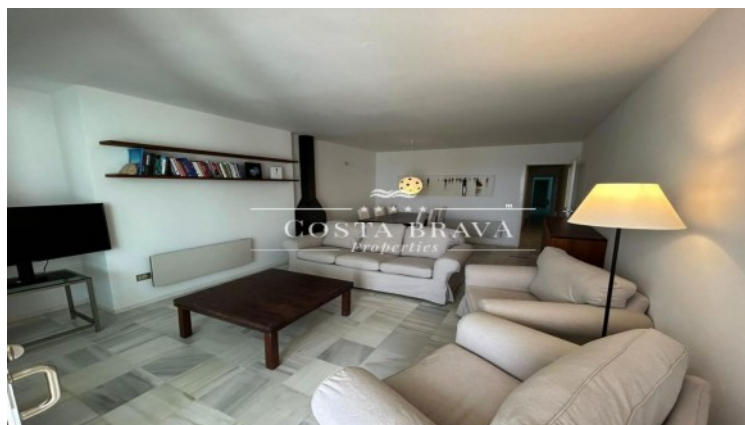

Contáctenos para mas información o para concertar una visita

Tel: +34 636 979 378 / info@propertiescostabrava.com
+34 625 380 718

<https://www.propertiescostabrava.com>