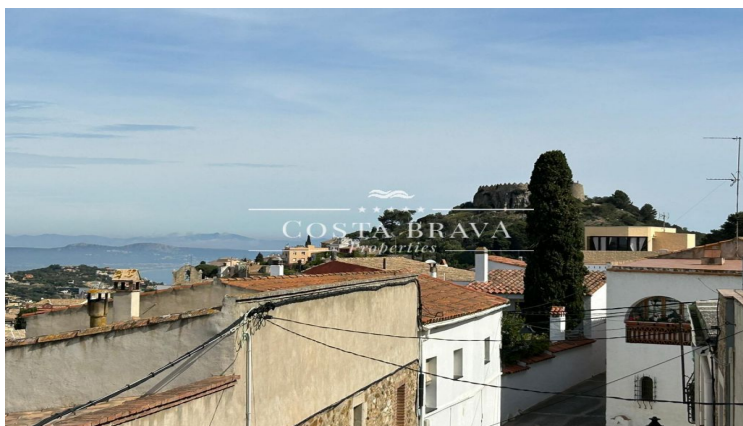

EN VENTA CASA DE PUEBLO CON PATIO PARA REFORMAREN BEGUR

Begur / Begur Centro

Ref: B120

Precio

370,000 €

Superficie

200 m²

Superficie parcela

282 m²

C. energético

En curso

- ✓ Vistas a la montaña
- ✓ Jardín
- ✓ Aparcamiento

Fantástica casa de pueblo de 200 m2 construidos en parcela de 282m2 en el centro del pueblo de Begur con muchas posibilidades.