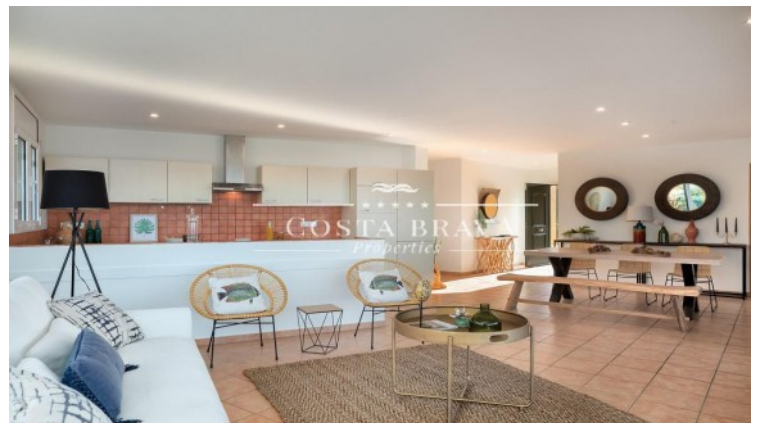

Villa Mara está situada en uno de los lugares más bellos de Begur, en Puig Son Rich. La casa tiene una magnífica vista del mar y al pueblo.

Tienen mucha privacidad y varias terrazas al sol y a la sombra. El centro del pueblo está a poca distancia a pie. Los bonitos alrededores con pequeñas bahías y grandes playas son acogedores. Uno de los pocos lugares en España donde se puede disfrutar de un entorno verde con muchos pinos y encinas. En 5 minutos en coche encontrará Palafrugell, pueblo típico español, donde hay mayores zonas comerciales.