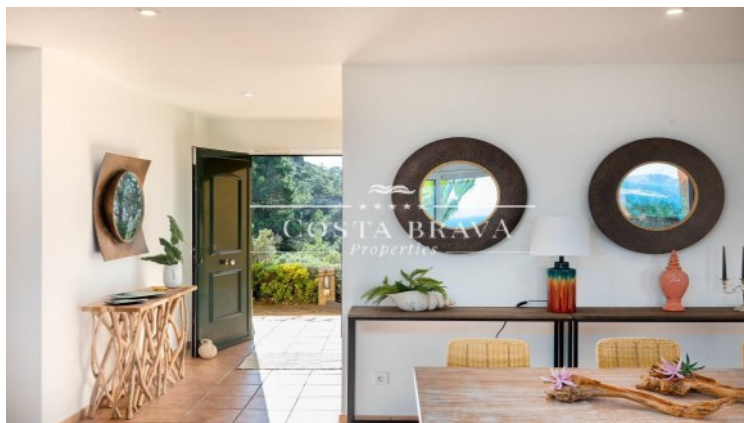

Villa Mara está situada en uno de los lugares más bellos de Begur, en Puig Son Rich. La casa tiene una magnífica vista del mar y al pueblo.

Tienen mucha privacidad y varias terrazas al sol y a la sombra. El centro del pueblo está a poca distancia a pie. Los bonitos alrededores con pequeñas bahías y grandes playas son acogedores. Uno de los pocos lugares en España donde se puede disfrutar de un entorno verde con muchos pinos y encinas. En 5 minutos en coche encontrará Palafrugell, pueblo típico español, donde hay mayores zonas comerciales.