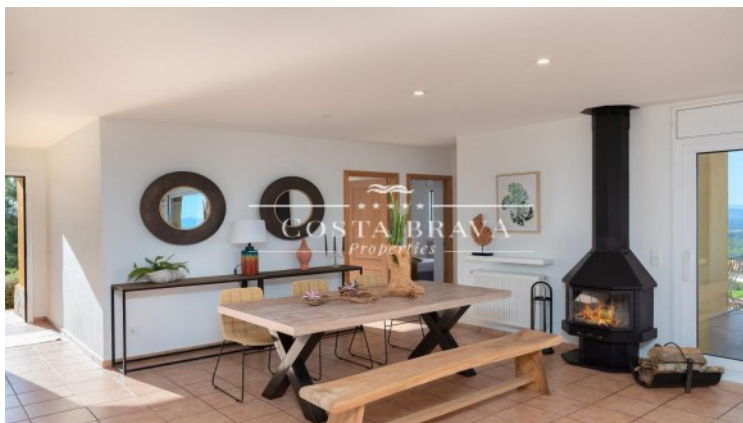

Villa Mara está situada en uno de los lugares más bellos de Begur, en Puig Son Rich. La casa tiene una magnífica vista del mar y al pueblo.

Tienen mucha privacidad y varias terrazas al sol y a la sombra. El centro del pueblo está a poca distancia a pie. Los bonitos alrededores con pequeñas bahías y grandes playas son acogedores. Uno de los pocos lugares en España donde se puede disfrutar de un entorno verde con muchos pinos y encinas. En 5 minutos en coche encontrará Palafrugell, pueblo típico español, donde hay mayores zonas comerciales.