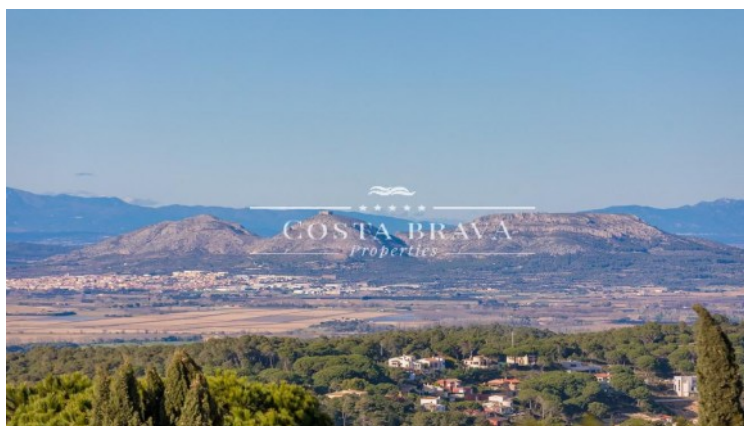

VILLA CON VISTAS EN BEGUR

Begur / Begur Centro

Ref: SRB 101

Price	890,000 €
Surface	208 m ²
Rooms	5
Bathrooms	3
Plot surface	1,171 m ²
E. certificate	In progress

- ✓ Pool
- ✓ Views
- ✓ Backyard
- ✓ Heating
- ✓ Parking
- ✓ Fireplace

Villa Mara está situada en uno de los lugares más bellos de Begur, en Puig Son Rich. La casa tiene una magnífica vista del mar y al pueblo.

Tienen mucha privacidad y varias terrazas al sol y a la sombra. El centro del pueblo está a poca distancia a pie. Los bonitos alrededores con pequeñas bahías y grandes playas son acogedores. Uno de los pocos lugares en España donde se puede disfrutar de un entorno verde con muchos pinos y encinas. En 5 minutos en coche encontrará Palafrugell, pueblo típico español, donde hay mayores zonas comerciales.